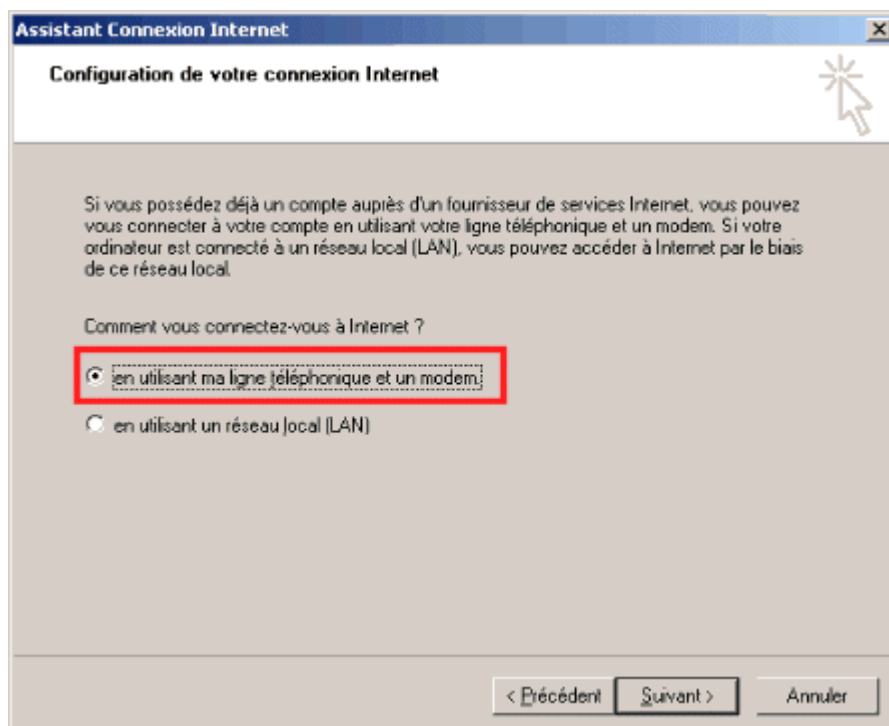

Configurer votre connexion

Création manuelle de la connexion RTC sous Windows 2000

Cliquez sur l'icône Poste de travail située sur le bureau.

Ensuite, allez dans le Panneau de configuration puis dans Connexions réseau et accès à distance.

Cliquez sur Etablir une nouvelle connexion

L'Assistant Connexion réseau apparaît.
Cliquez sur le bouton Suivant pour continuer.

Sélectionnez Connexion à Internet comme Type de connexion réseau puis cliquez sur Suivant.

Choisissez la dernière option (Configuration manuelle) puis cliquez sur le bouton Suivant pour continuer.

Cochez l'option en utilisant ma ligne téléphonique et un modem. Cliquez sur le bouton Suivant pour continuer.