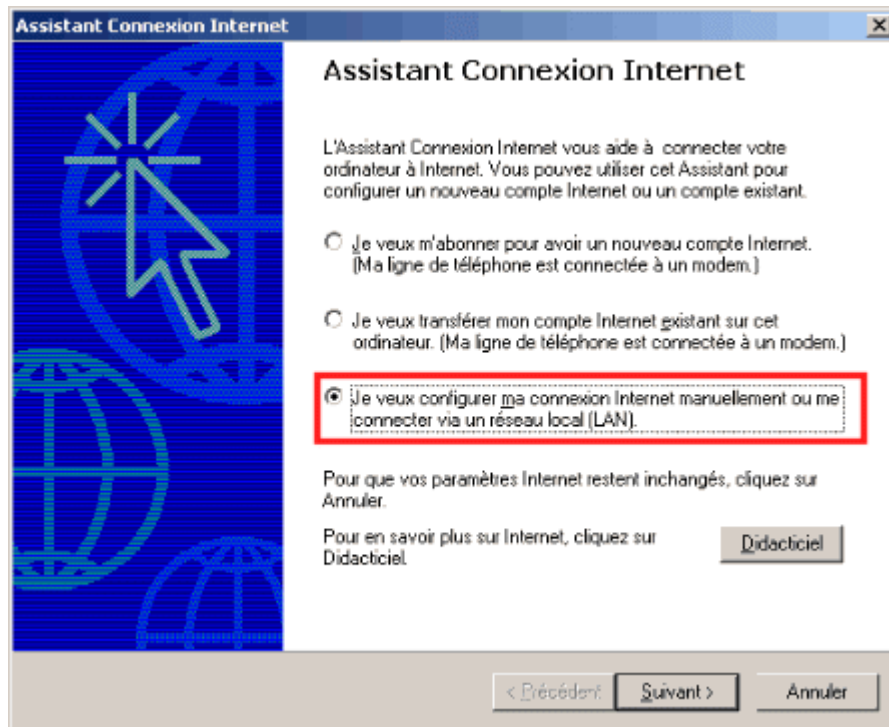

Configurer votre connexion

Création manuelle de la connexion RTC sous Windows 2000

Cliquez sur l'icône Poste de travail située sur le bureau.

Ensuite, allez dans le Panneau de configuration puis dans Connexions réseau et accès à distance.

Cliquez sur Etablir une nouvelle connexion

L'Assistant Connexion réseau apparaît.
Cliquez sur le bouton Suivant pour continuer.

Sélectionnez Connexion à Internet comme Type de connexion réseau puis cliquez sur Suivant.

Choisissez la dernière option (Configuration manuelle) puis cliquez sur le bouton Suivant pour continuer.

Cochez l'option en utilisant ma ligne téléphonique et un modem. Cliquez sur le bouton Suivant pour continuer.