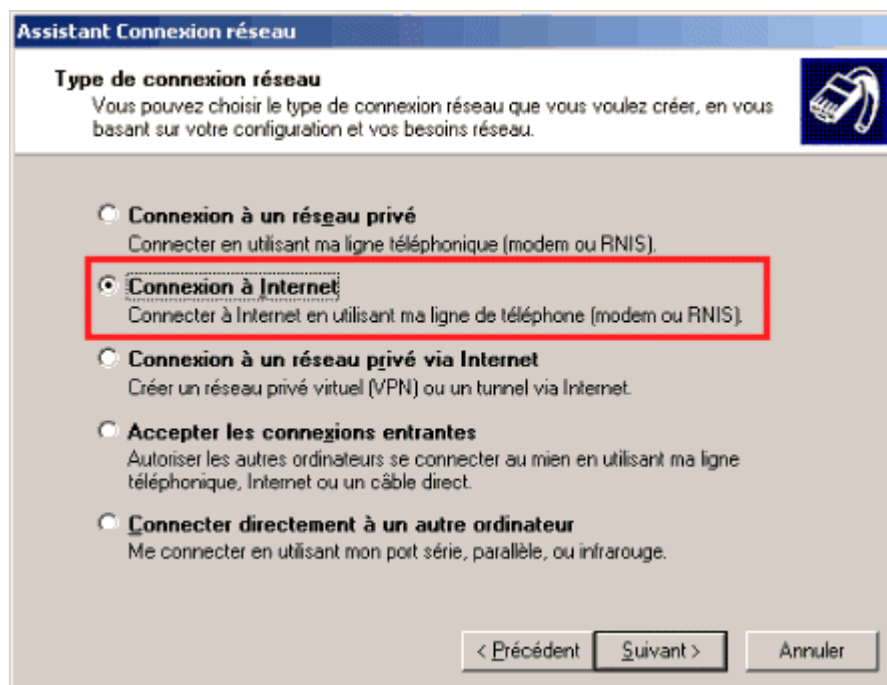

Configurer votre connexion

Création manuelle de la connexion RTC sous Windows 2000

Cliquez sur l'icône Poste de travail située sur le bureau.

Ensuite, allez dans le Panneau de configuration puis dans Connexions réseau et accès à distance.

Cliquez sur Etablir une nouvelle connexion

L'Assistant Connexion réseau apparaît.
Cliquez sur le bouton Suivant pour continuer.

Sélectionnez Connexion à Internet comme Type de connexion réseau puis cliquez sur Suivant.

Choisissez la dernière option (Configuration manuelle) puis cliquez sur le bouton Suivant pour continuer.

Cochez l'option en utilisant ma ligne téléphonique et un modem. Cliquez sur le bouton Suivant pour continuer.